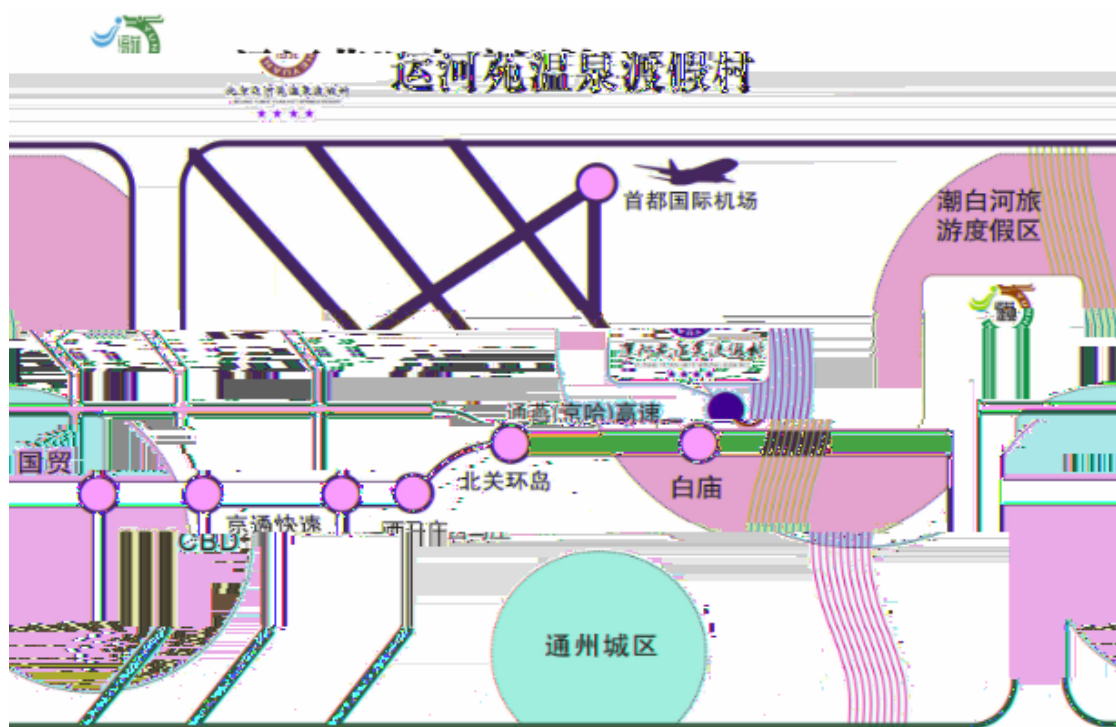

#### 一、北京国际机场—运河苑温泉度假村（距离约 31 公里）

A 100

B

10

首车：06:15  
末车：21:00  
票价：起步价2元 [在地图上显示路线](#)

1	2	3	4	5	6	7	8	9	10	11	12	13	14	15	16	17	18	19	20
⇌ 地铁草房站	⇌ 五里桥路口西	⇌ 北京物资学院	⇌ 北京物资学院	⇌ 结研所	⇌ 耿庄桥北	⇌ 华龙小区	⇌ 小潞邑	⇌ 新潮嘉园	⇌ 六合村	⇌ 宋庄铸造厂	⇌ 宋庄	⇌ 任庄村	⇌ 白庙新村	⇌ 通州白庙村	⇌ 兴达广场小区	⇌ 燕灵路口	⇌ 交通干部管	⇌ 燕郊行宫大	⇌ 燕郊开发区

### 三、北京西站—运河苑温泉度假村

	A	9				1
			930	815	816	
		10				
	B	9				
6			813			
		200				

### 四、北京站—运河苑温泉度假村

	A	1	4		
813	818			200	
	B	6		10	

路线：京通高速上通燕高速在白庙出口（右堤路）出，然后左转直行，度假村在您的左手边，看路标就可以了。

附件 4

2017

		/	/	

---

抄送：存档（2）。